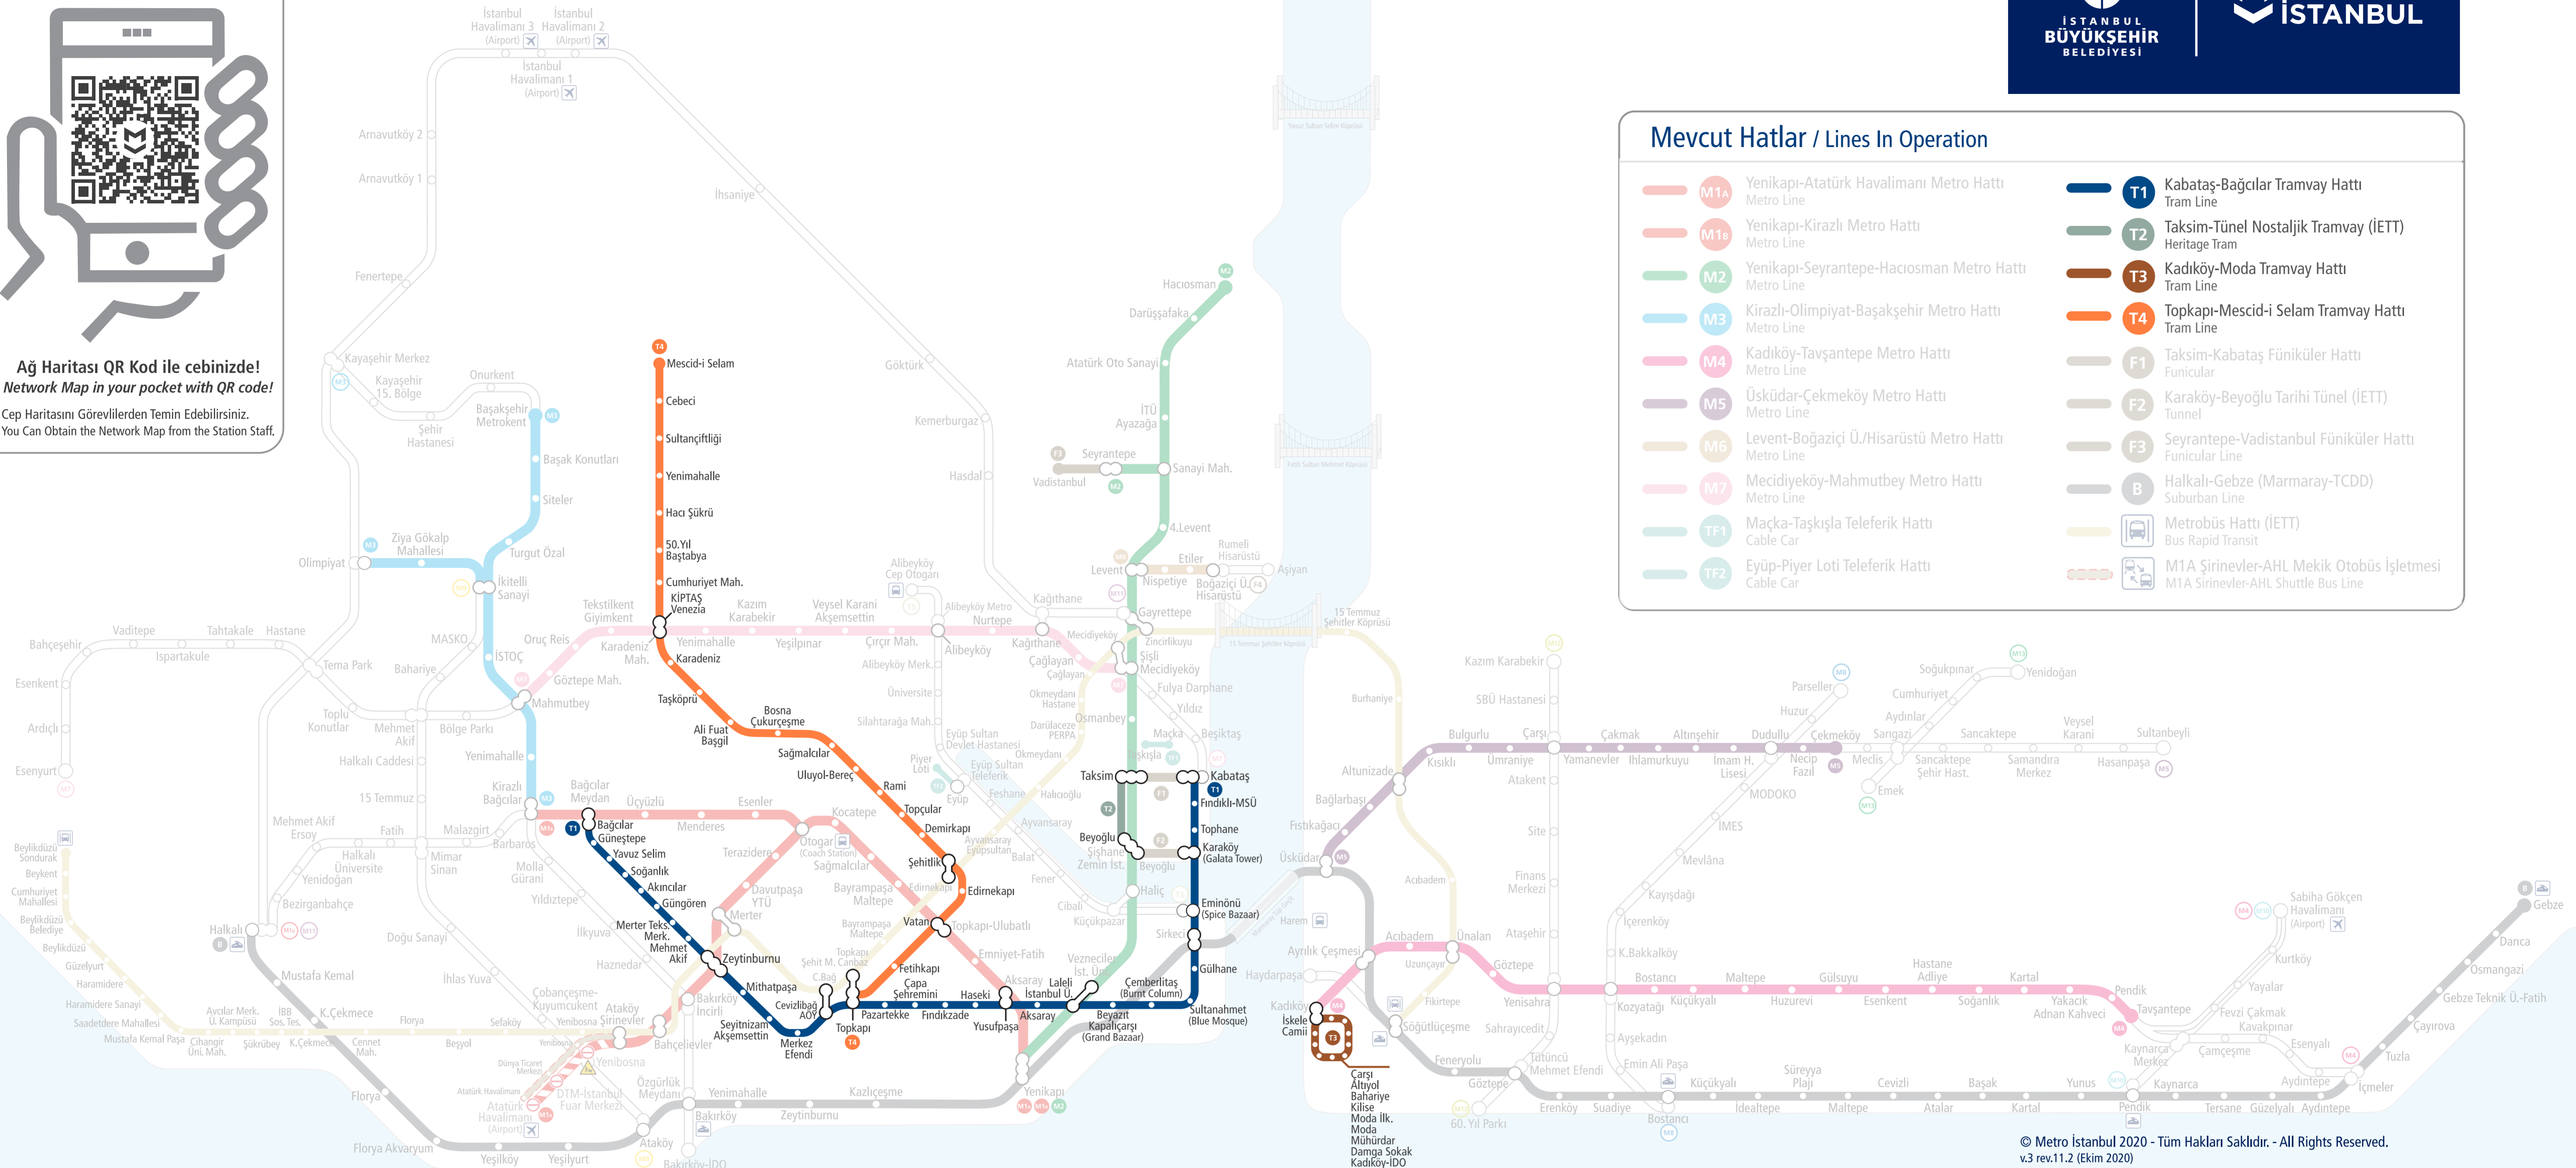

# İstanbul Tramvay Hatları Ağ Haritası / Istanbul Tram Lines Network Map

Ağ Haritası QR Kod ile cebinizde!  
Network Map in your pocket with QR code!  
Cep Haritasını Görevlilerden Temin Edebilirsiniz.  
You Can Obtain the Network Map from the Station Staff.

## Mevcut Hatlar / Lines In Operation

- M1A** Yenikapı-Atatürk Havalimanı Metro Hattı Metro Line
- M1B** Yenikapı-Kirazlı Metro Hattı Metro Line
- M2** Yenikapı-Seyrantepe-Hacıosman Metro Hattı Metro Line
- M3** Kirazlı-Olimpiyat-Başakşehir Metro Hattı Metro Line
- M4** Kadıköy-Tavşantepe Metro Hattı Metro Line
- M5** Üsküdar-Çekmeköy Metro Hattı Metro Line
- M6** Levent-Boğaziçi Ü./Hisarüstü Metro Hattı Metro Line
- M7** Mecidiyeköy-Mahmutbey Metro Hattı Metro Line
- TF1** Maçka-Taşkışla Teleferik Hattı Cable Car
- TF2** Eyüp-Piyer Loti Teleferik Hattı Cable Car
- T1** Kabataş-Bağcılar Tramvay Hattı Tram Line
- T2** Taksim-Tünel Nostaljik Tramvay (İETT) Heritage Tram
- T3** Kadıköy-Moda Tramvay Hattı Tram Line
- T4** Topkapı-Mescid-i Selam Tramvay Hattı Tram Line
- F1** Taksim-Kabataş Füniküler Hattı Funicular
- F2** Karaköy-Beyoğlu Tarihi Tünel (İETT) Tunnel
- F3** Seyrantepe-Vadistanbul Füniküler Hattı Funicular Line
- B** Halkalı-Gebze (Marmaray-TCDD) Suburban Line
- Metrobüs Hattı (İETT)** Bus Rapid Transit
- M1A Şirinevler-AHL Mekik Otobüs İşletmesi** M1A Şirinevler-AHL Shuttle Bus Line

### İşaretler / Signs

○ İstasyon-Durak / Station-Stop

Havalimanı / Airport

Boğaz Köprüleri  
Bosphorus Bridges

● Hat Başı-Sonu / Terminus

Otogar / Coach Station

Boğaz Su Altı Geçişi  
Underwater Tunnel

Aktarma İşaretleri / Transfer Signs

### Bilgilendirme / Information

Sefer saatlerini Metro İstanbul cep haritalarından ya da istasyonlarda yer alan bilgilendirme panolarından öğrenebilirsiniz.  
You can get information about timetables through the pocket maps of Metro İstanbul or the information boards located in the stations.