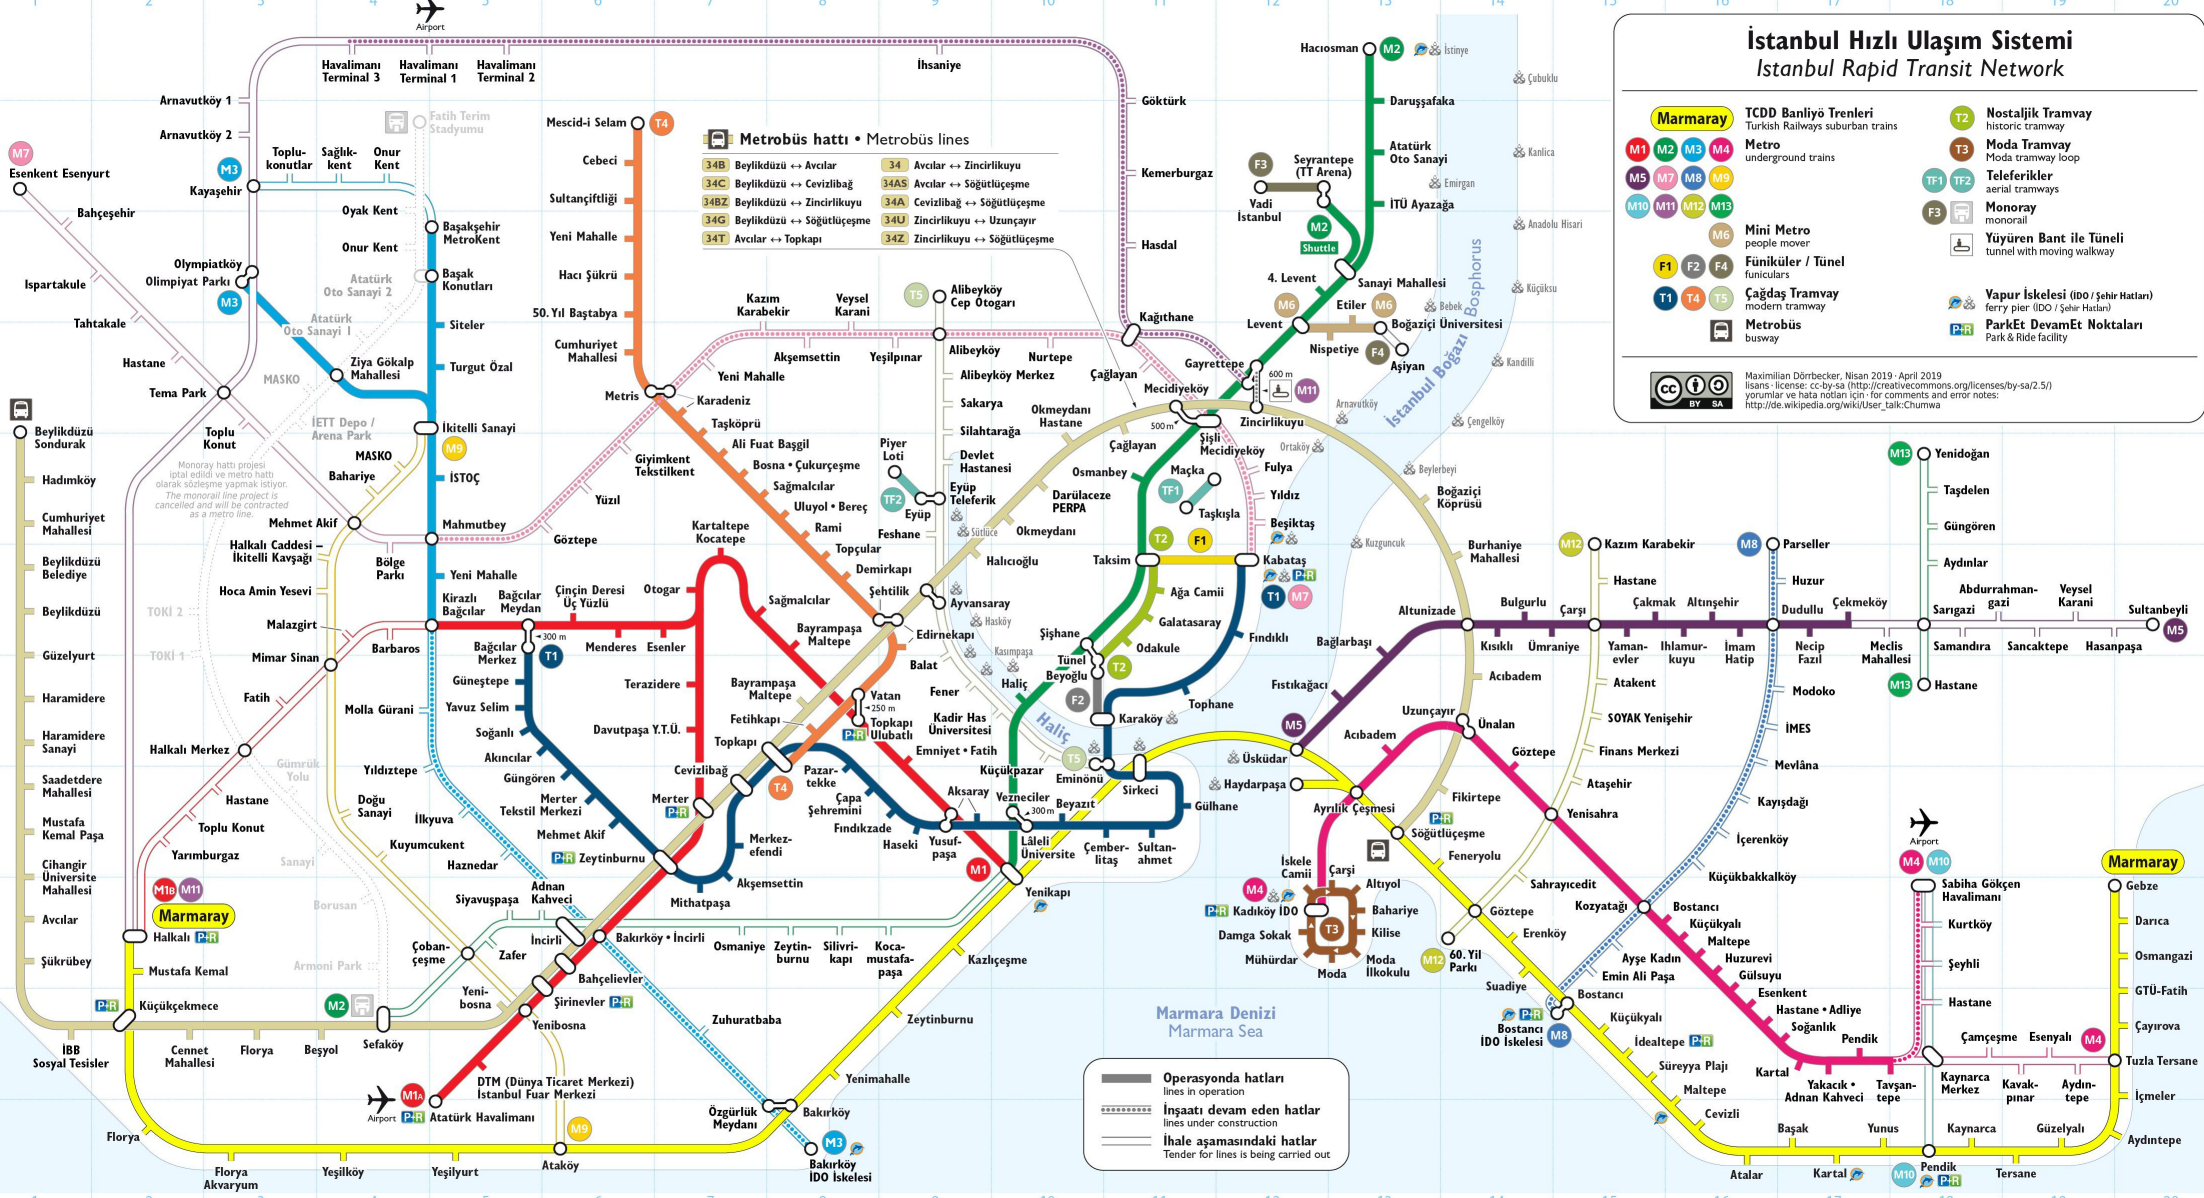

İstanbul Hızlı Ulaşım Sistemi

İstanbul Rapid Transit Network

Marmaray TCDD Banliyö Trenleri
Turkish Railways suburban trains

M1-M13 Metro underground trains

T2 Nostajik Tramvay historic tramway

T3 Moda Tramvay Moda tramway loop

TF1-TF2 Teleferikler aerial tramways

F3 Monoray monorail

F1-F4 Füniküler / Tünel funiculars

T1-T5 Çarşılaşım modern tramway

Metrobüs busway

Yüüren Bant ile Tünel tunnel with moving walkway

Vapur İskelesi (İDO / Şehir Hatları) ferry pier (İDO / Şehir Hatları)

P+R ParkEt DevamEt Noktaları Park & Ride facility

Maximilian Dürbecker, Nisan 2019 - April 2019
İlans - license: cc-by-sa (<http://creativecommons.org/licenses/by-sa/4.0/>)
Yorumlar ve foto notları için: for comments and error notes: <http://de.wikipedia.org/wiki/User:talk:Churwa>

Metrobüs hattı • Metrobüs lines

34B Beylikdüzü ↔ Avcılar	34 Avcılar ↔ Zincirlikuyu
34C Beylikdüzü ↔ Cevizlibağ	34AS Avcılar ↔ Söğütöşme
34BZ Beylikdüzü ↔ Zincirlikuyu	34A Cevizlibağ ↔ Söğütöşme
34G Beylikdüzü ↔ Söğütöşme	34U Zincirlikuyu ↔ Uzuncaayr
34T Avcılar ↔ Topkapı	34Z Zincirlikuyu ↔ Söğütöşme